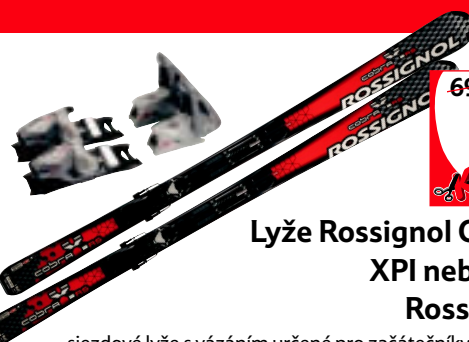

Boby Super s volantem a postranními brzdami **569,-** (829,-)
**až
-50 %**
**výprodej sportu
a sportovního
textilu značky KIX 7**

6999,-

4999,-

-28%

**Lyže Rossignol Cobra XRS, XPI, XRS,
XPI nebo XTS XPI s vázáním
Rossignol AXIUM 100 int.**